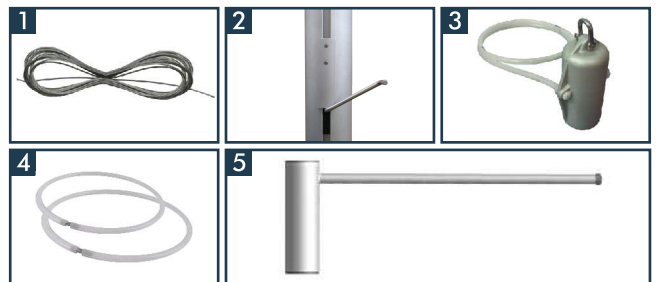

BEFESTIGUNG DER FAHNE:		GEWICHT [kg]
1	Stahlseil	0,02 / m
2	Kurbelbarer Hissmechanismus	0,086
3	Fahnenstängengewicht	1,3
4	Kunststoffschlinge (aus Polyethylen - PE)	0,034 / m
5	Drehbarer Hissausleger (an einer Hülse montiert)	2,6/3,4/4,1